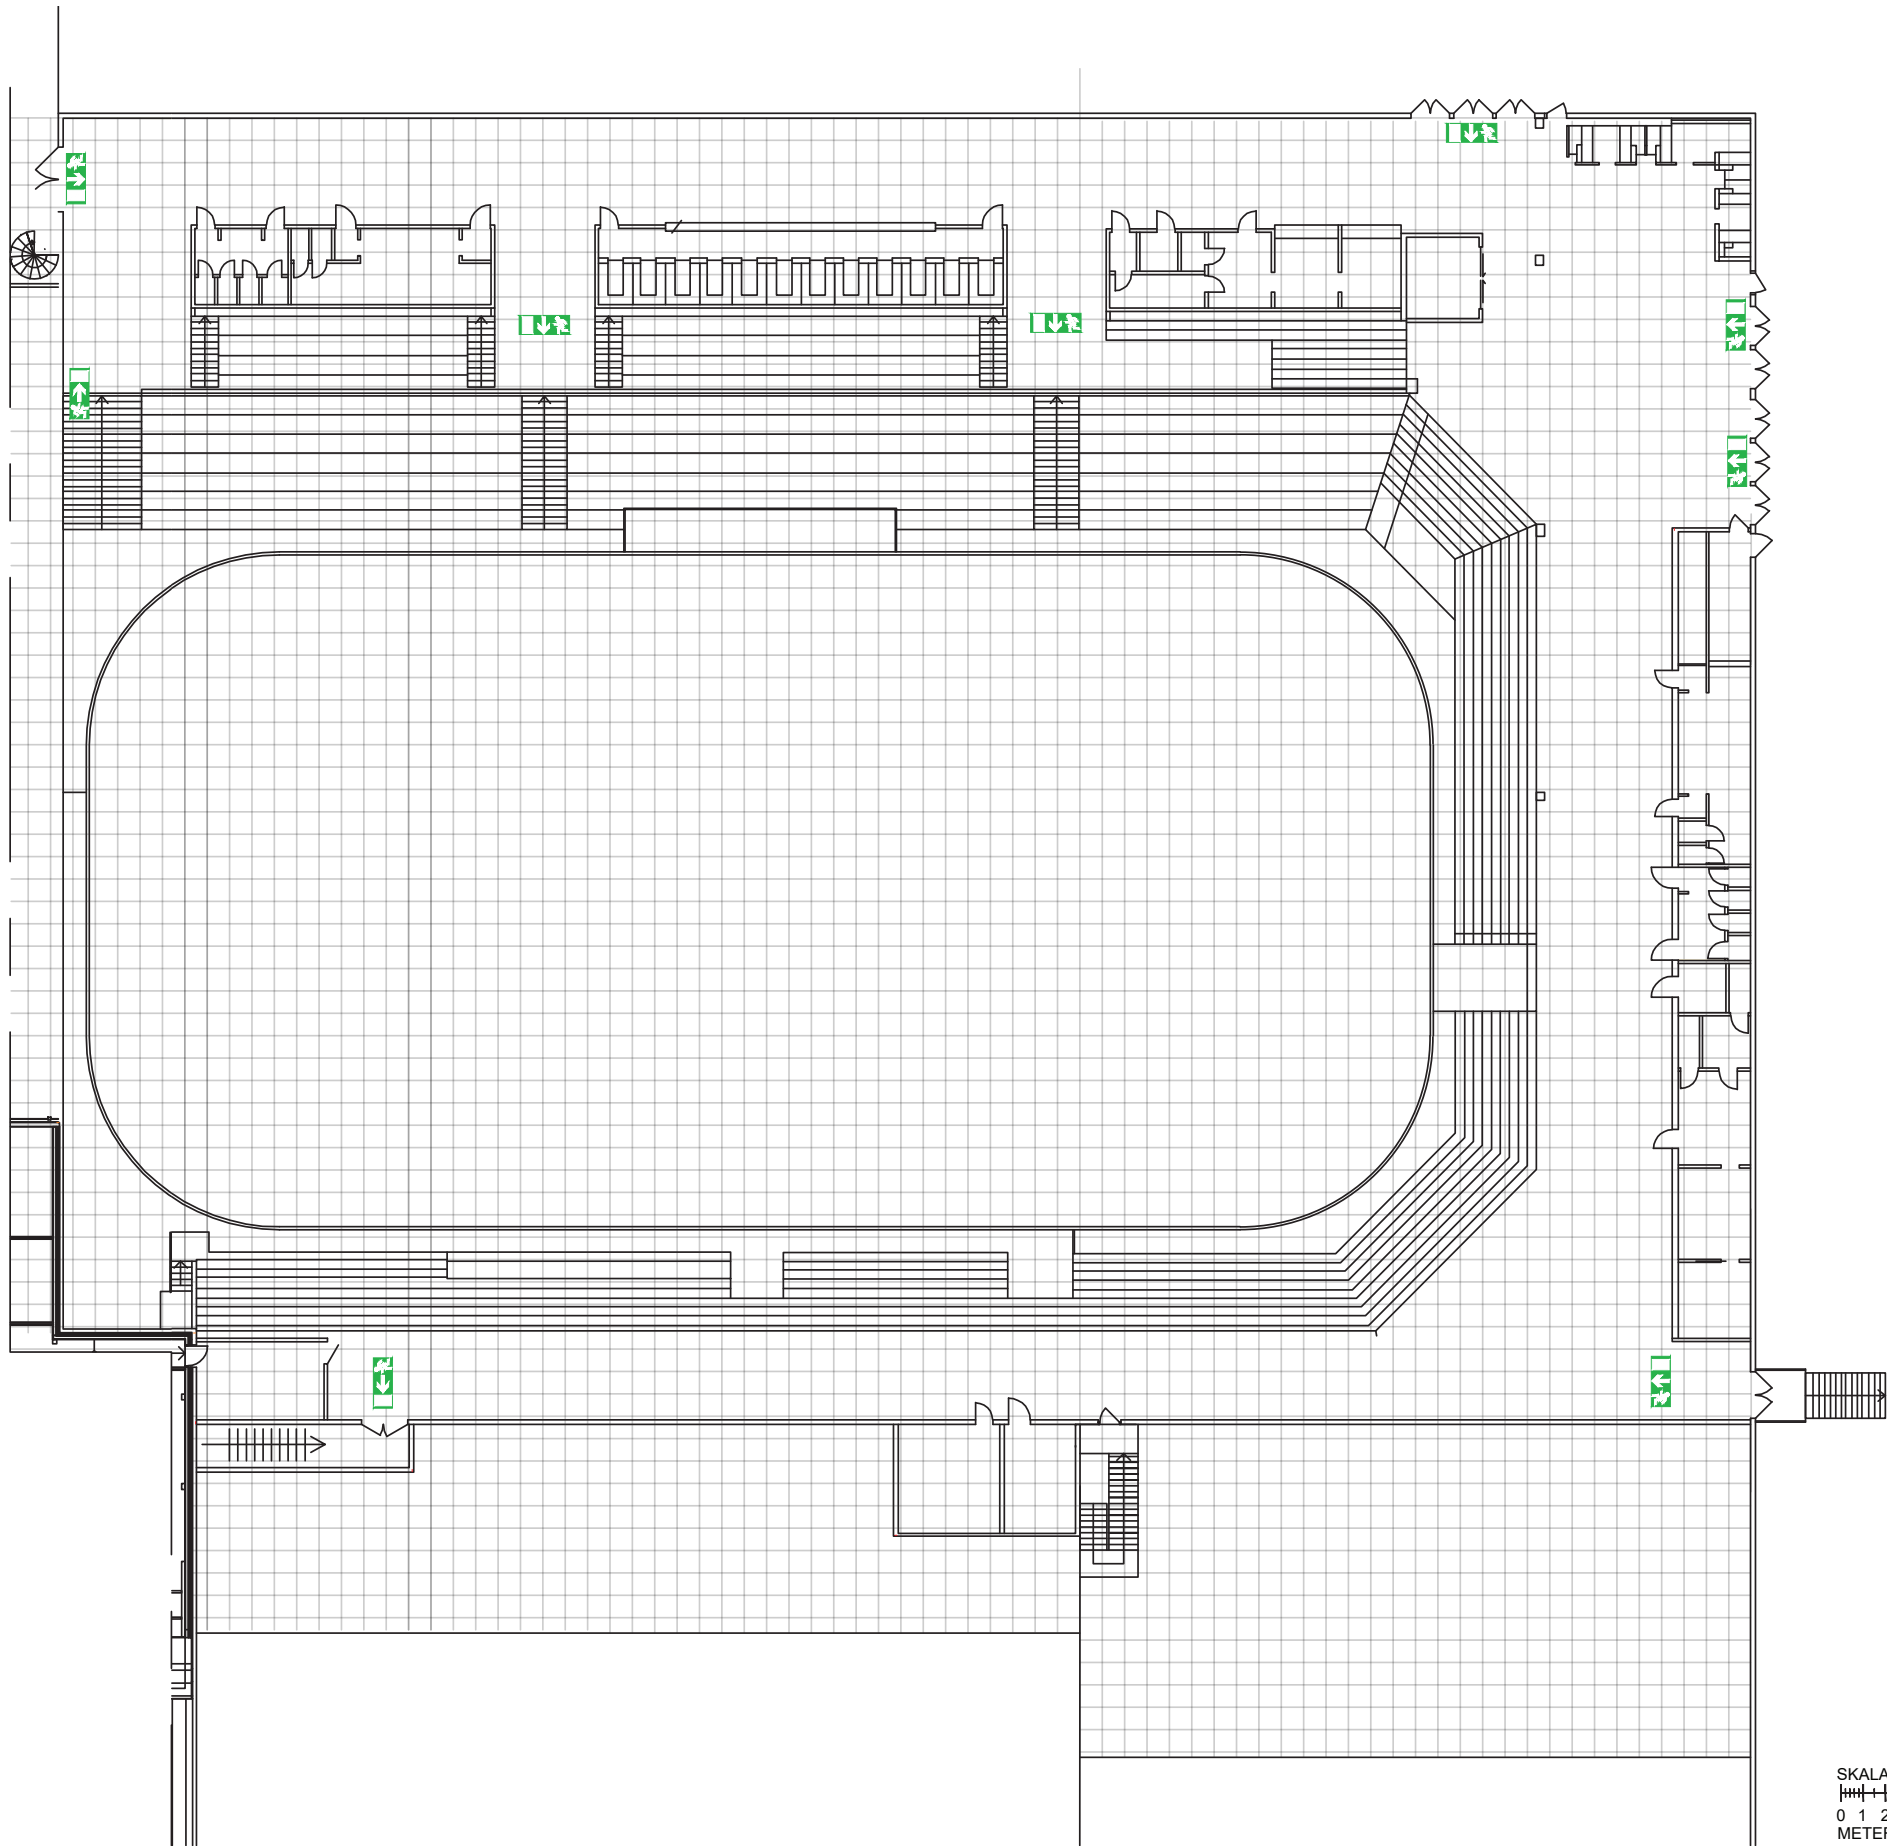

Billingshov Bottenplan

B-hall
max 250 åskådare

A-hall
max 3400 åskådare vara 1117 sittande

SKALA A3 1:300
0 1 2 5 10
METER

Billingshov A-hall Entréplan

SKALA A3 1:300
0 1 2 5 10
METER