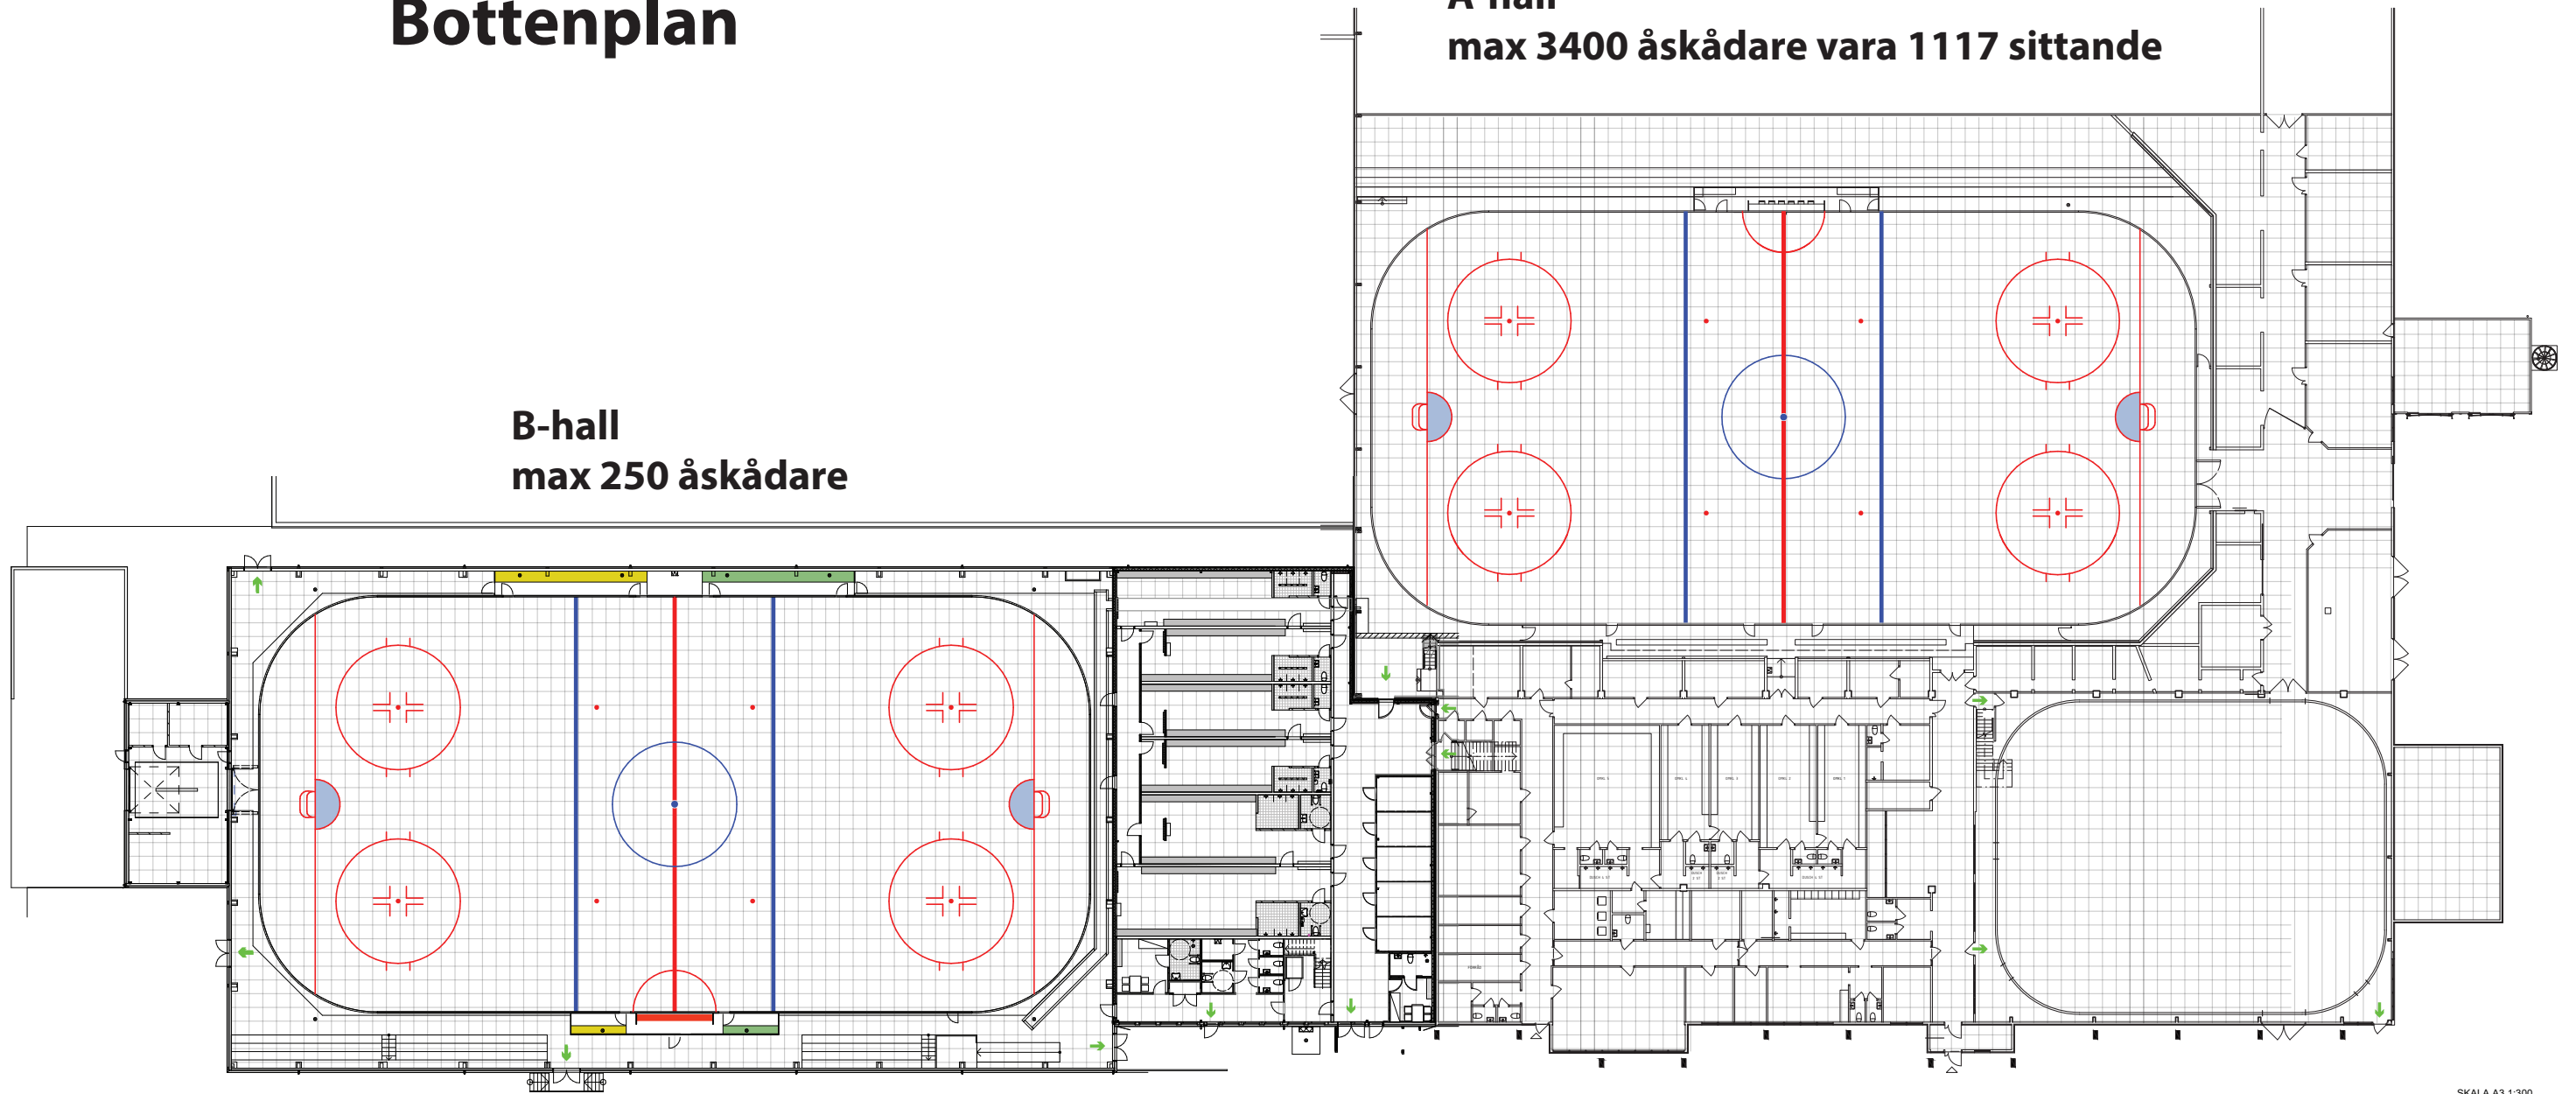

Billingshov Bottenplan

B-hall
max 250 åskådare

A-hall
max 3400 åskådare vara 1117 sittande

SKALA A3 1:300
0 1 2 5 10
METER

Billingshov A-hall Entréplan

SKALA A3 1:300
0 1 2 5 10
METER