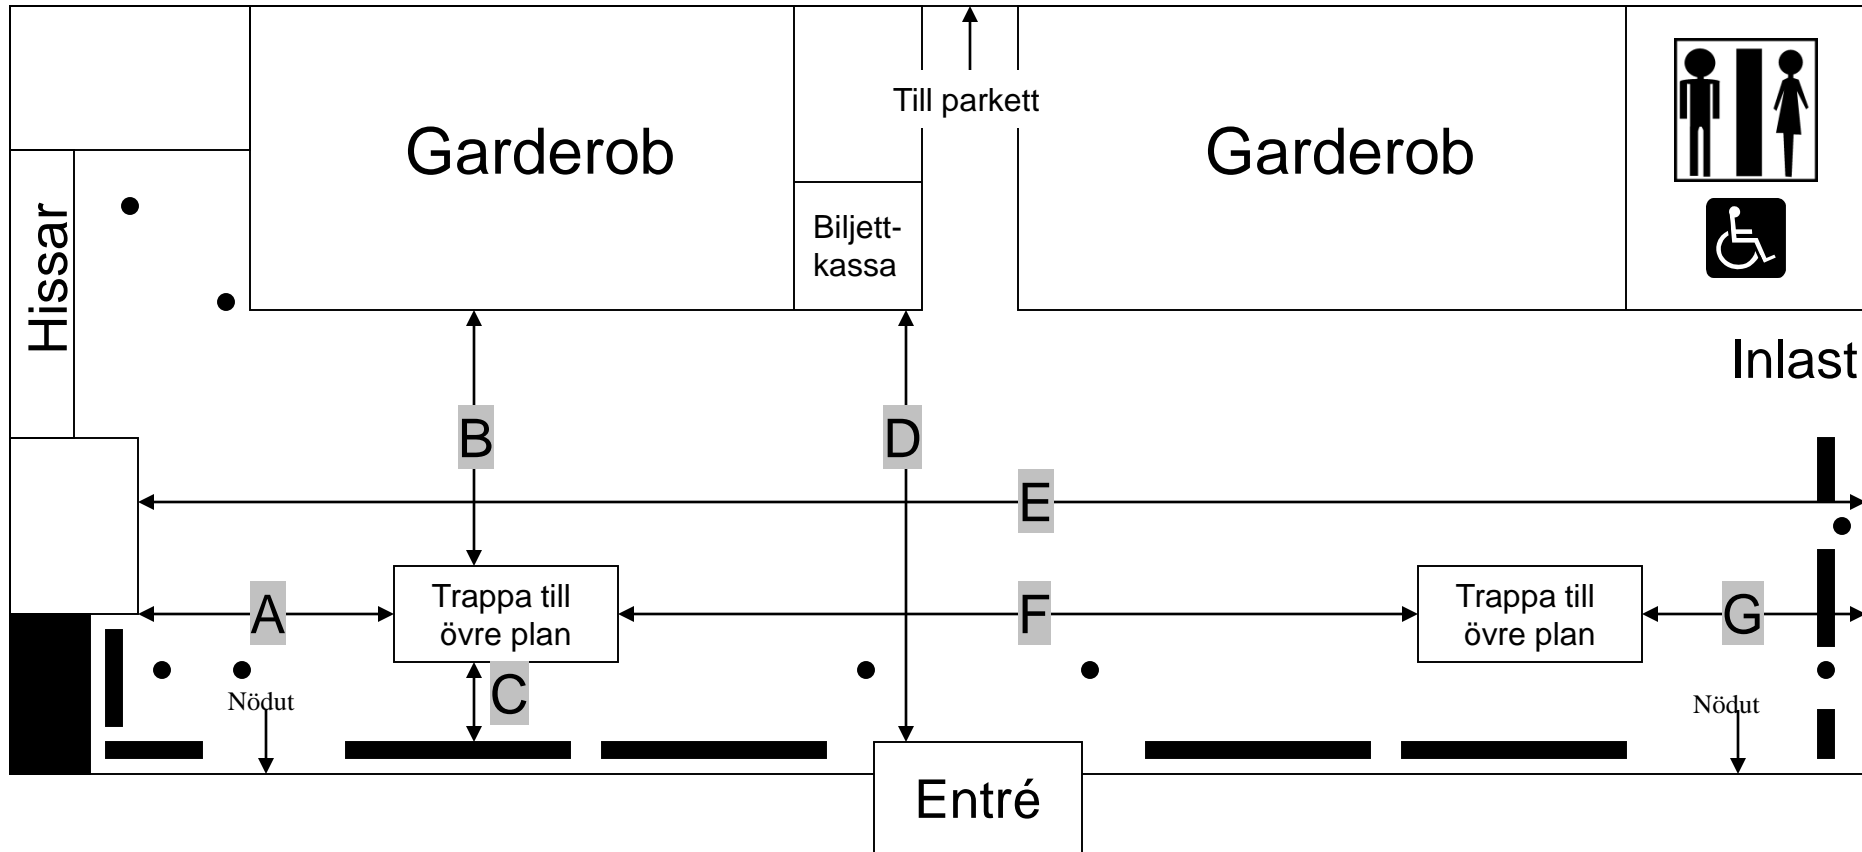

Foaje plan 0 - skiss

Foaje plan 0 - ström

--- KB-skena* i innertaket, totalt 32 A x 3 faser / våning

● 16 A CEE uttag

*till KB-skenorna finns det uttagsboxar, 10 st enfas 10 A och 2 st trefas 16 A

Foaje plan 0 - mått