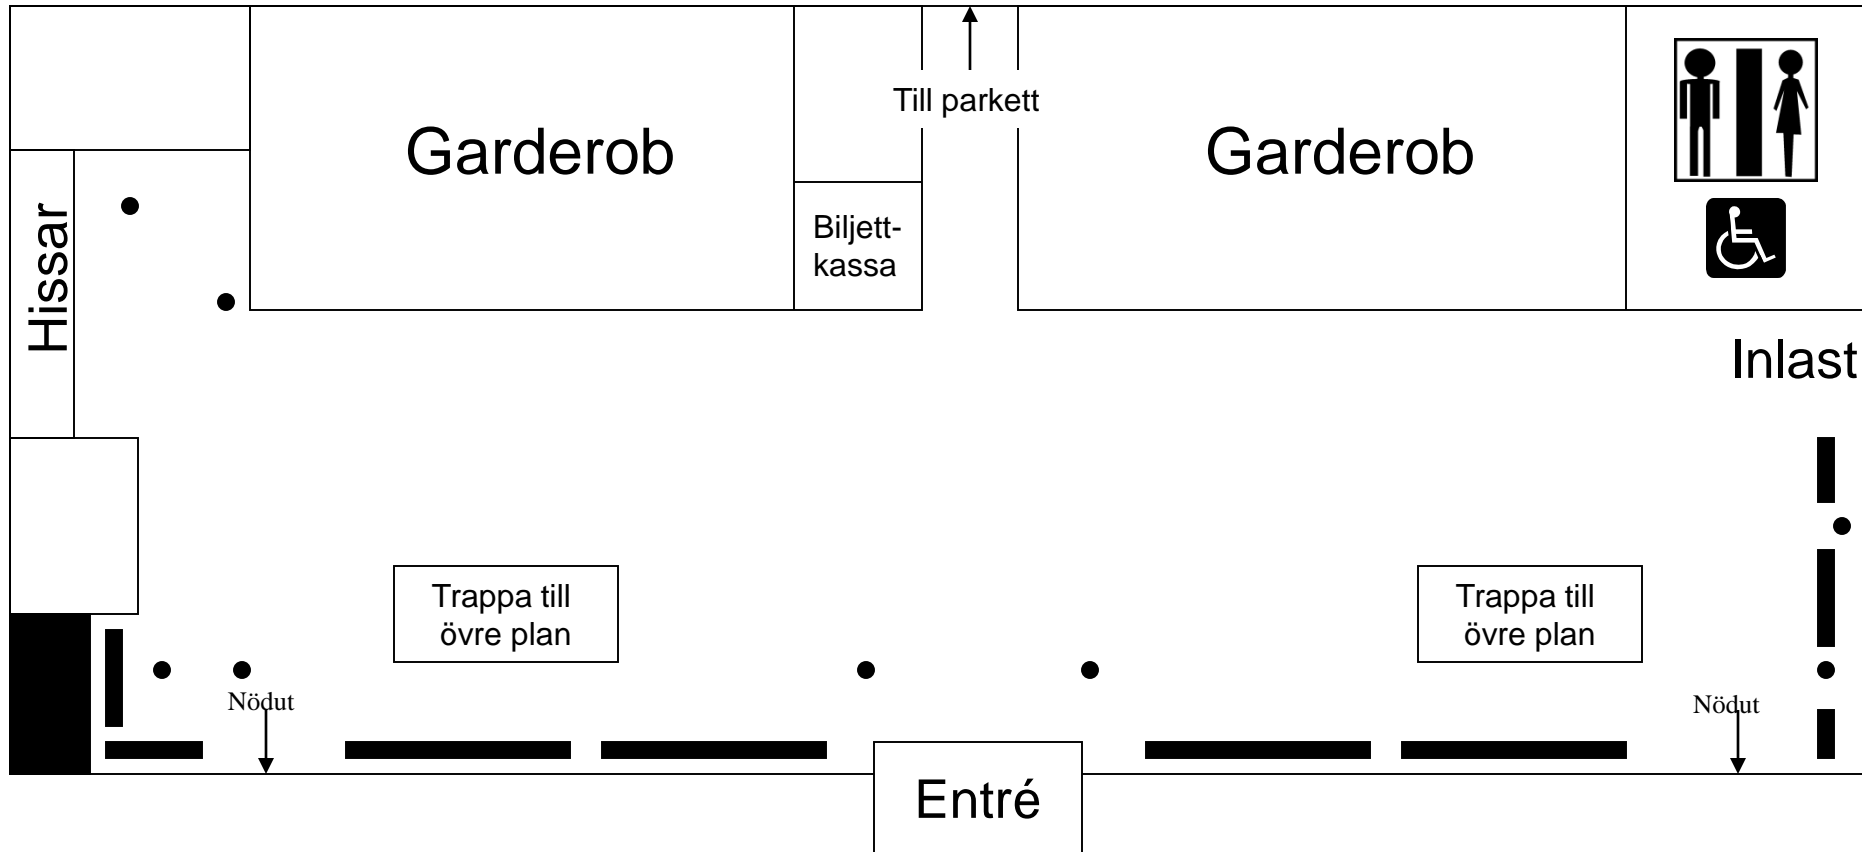

Foaje plan 0 - skiss

Foaje plan 0 - ström

--- KB-skena* i innertaket, totalt 32 A x 3 faser / våning

● 16 A CEE uttag

*till KB-skenorna finns det uttagsboxar, 10 st enfas 10 A och 2 st trefas 16 A

Foaje plan 0 - mått