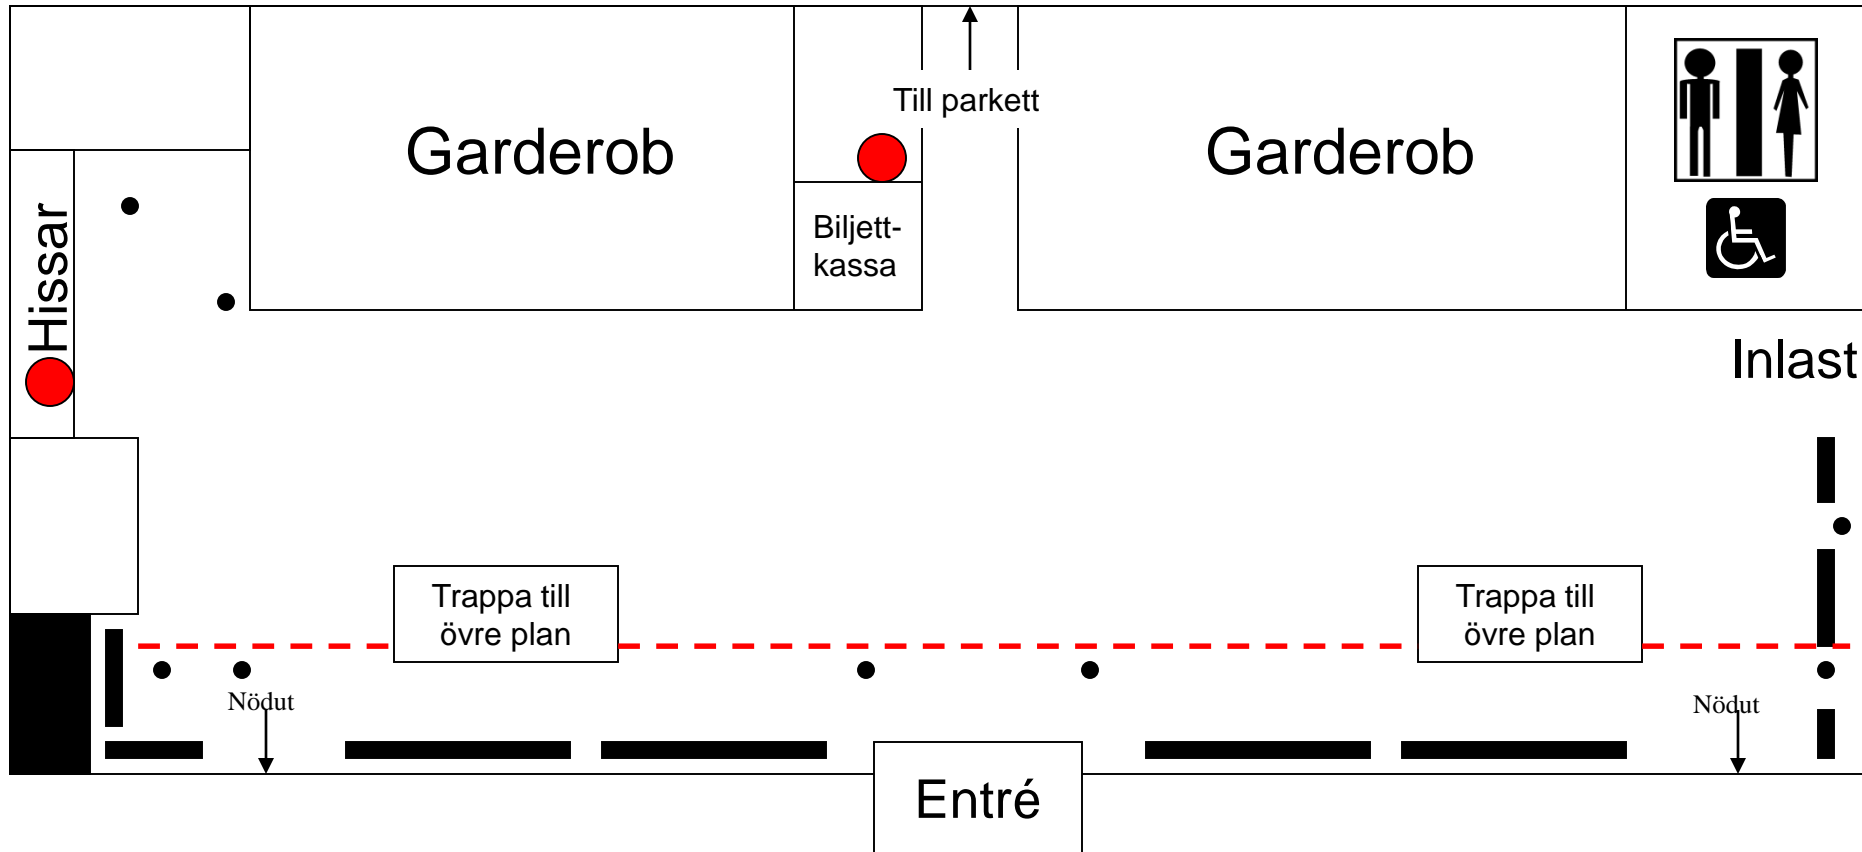

Foaje plan 0 - skiss

Foaje plan 0 - ström

--- KB-skena* i innertaket, totalt 32 A x 3 faser / våning

● 16 A CEE uttag

*till KB-skenorna finns det uttagsboxar, 10 st enfas 10 A och 2 st trefas 16 A

Foaje plan 0 - mått

A: 8,5 meter
B: 6,9 meter
C: 2,5 meter
D: 12,5 meter

E: 51 meter
F: 22 meter
G: 6,5 meter
Inlastning 2,35 x 3,0

Foaje plan 1 - skiss

Foaje plan 1- ström

--- KB-skena* i innertaket, totalt 32 A x 3 faser / våning