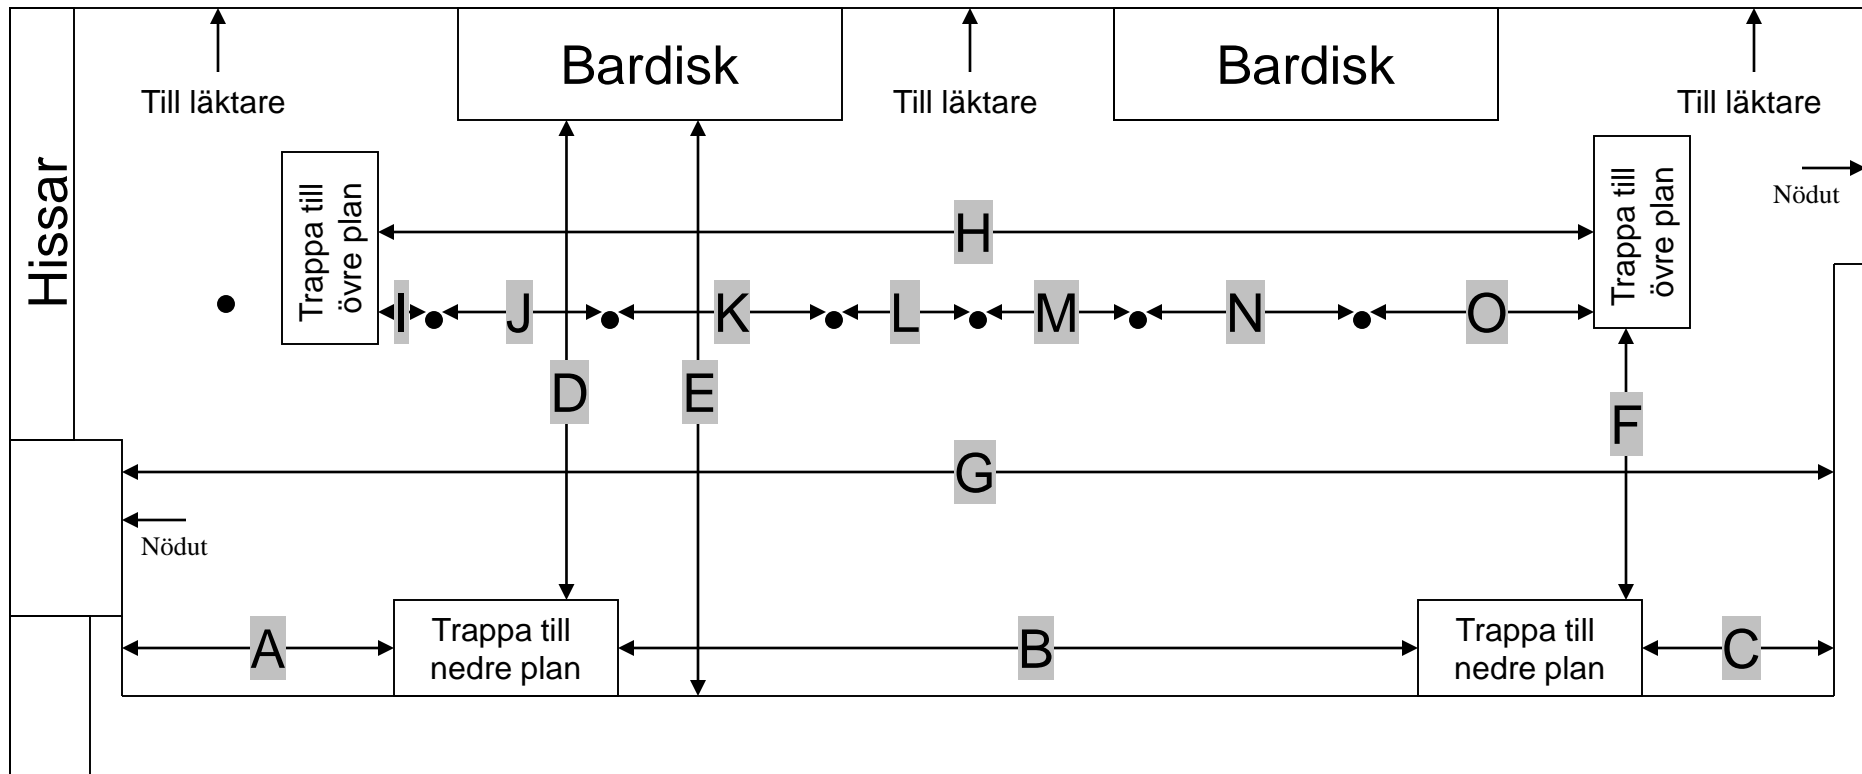

● 16 A CEE uttag

*till KB-skenorna finns det uttagsboxar, 10 st enfas 10 A och 2 st trefas 16 A

Foaje plan 1 - mått

A: 9,2 meter

B: 22 meter

C: 6,3 meter

D: 13 meter

E: 15,3 meter