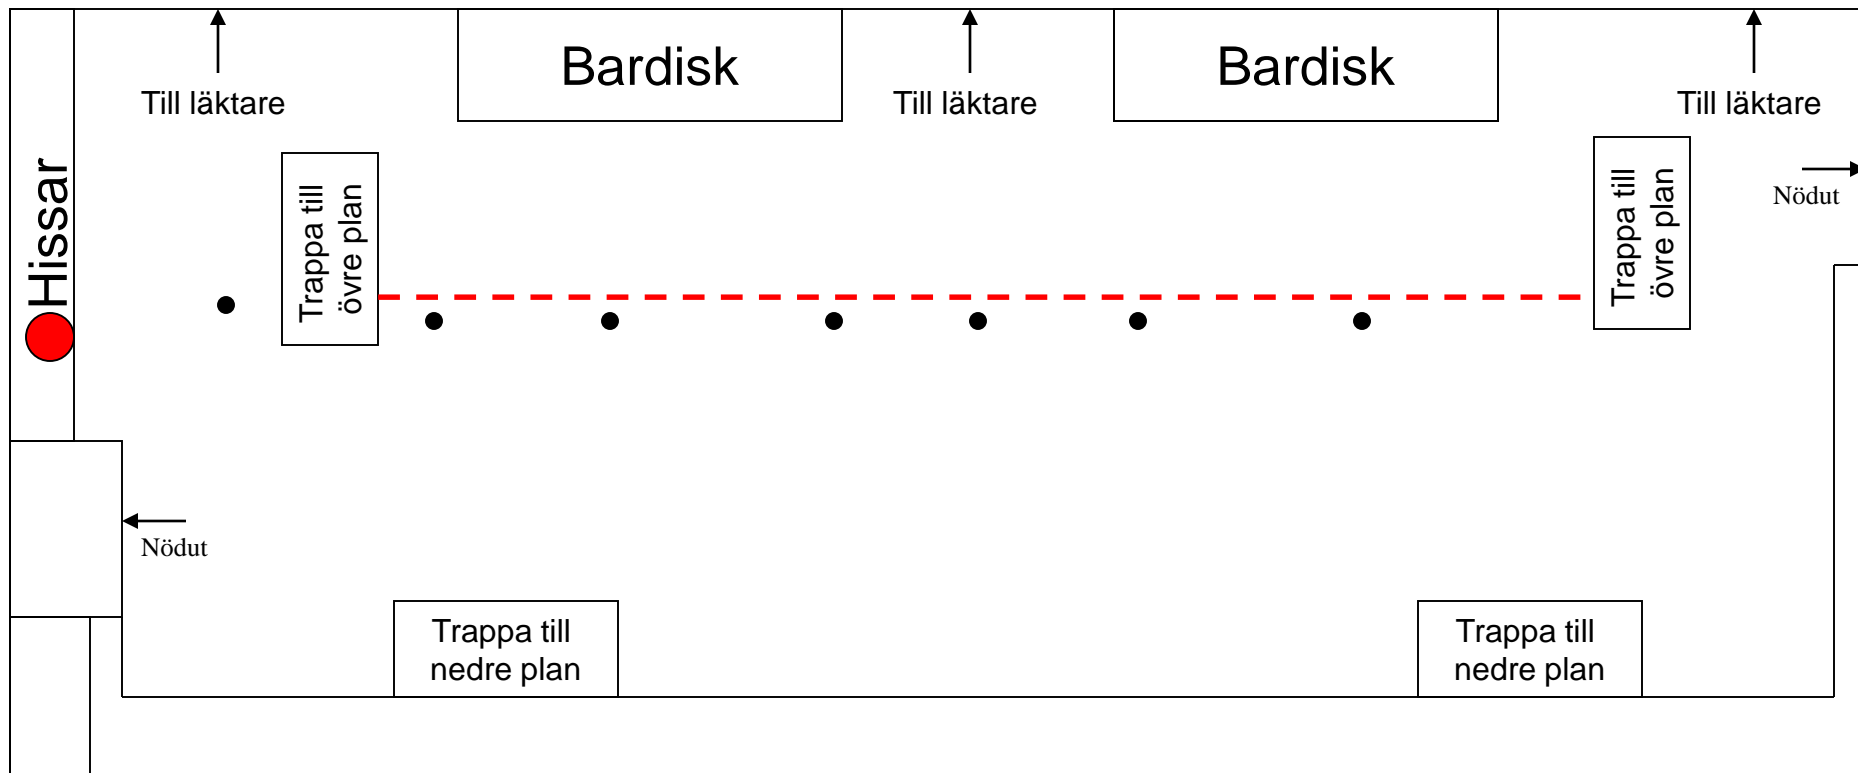

Foaje plan 1- ström

--- KB-skena* i innertaket, totalt 32 A x 3 faser / våning

● 16 A CEE uttag

*till KB-skenorna finns det uttagsboxar, 10 st enfas 10 A och 2 st trefas 16 A