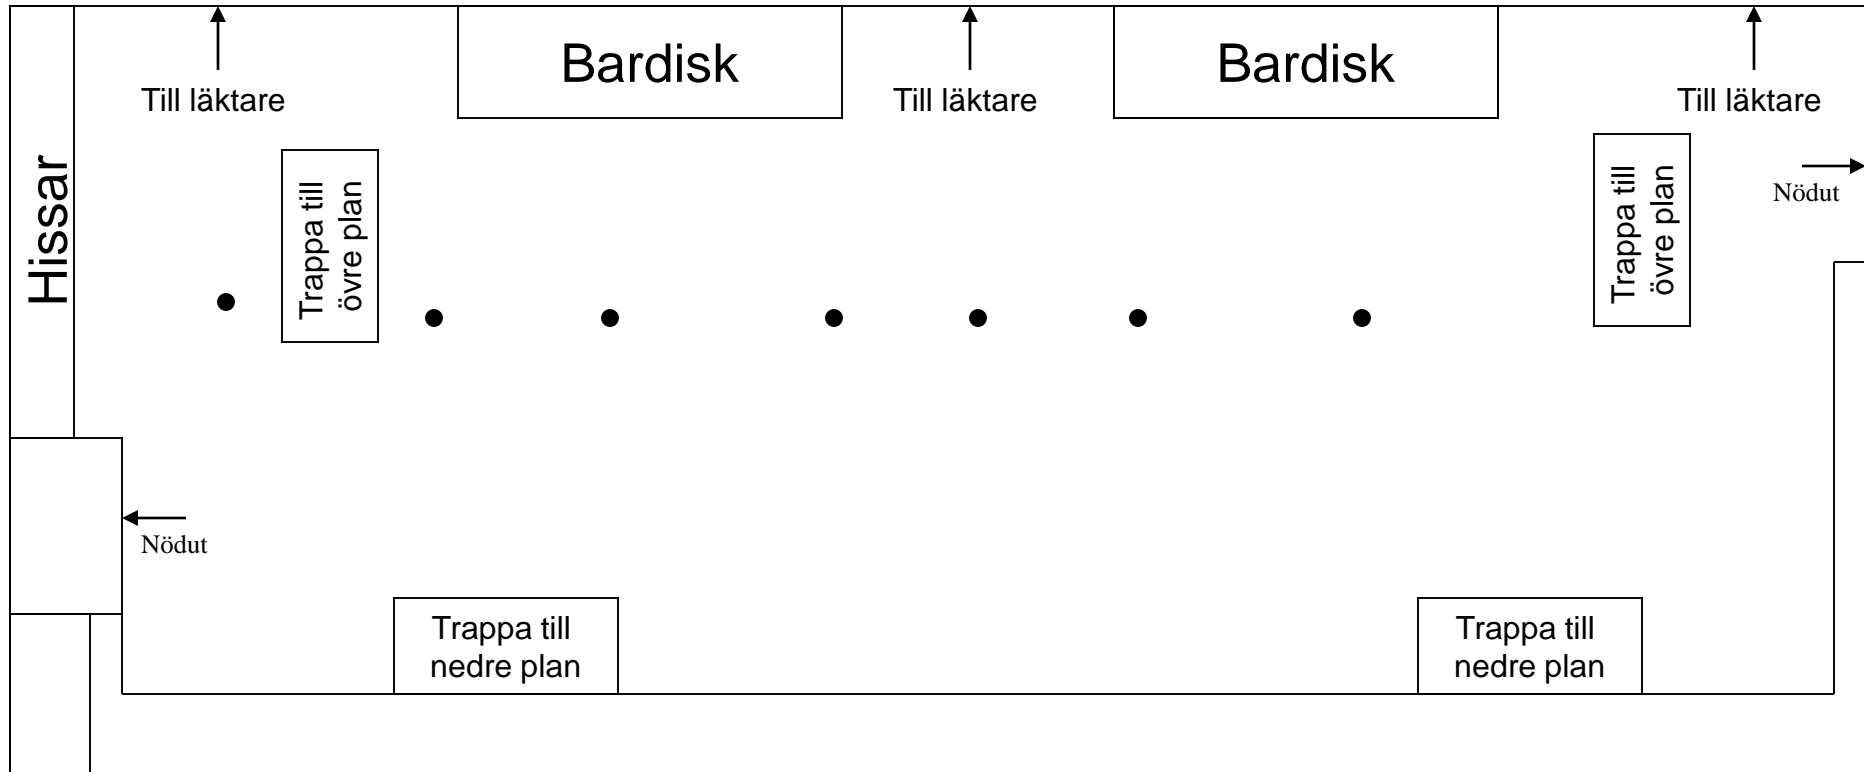

Foaje plan 1 - skiss